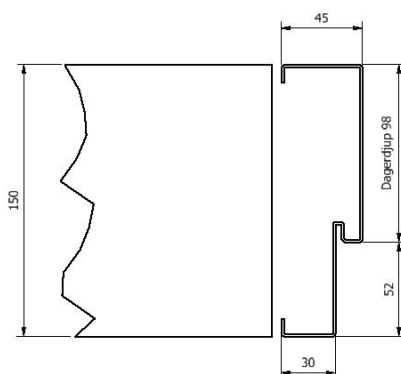

# Karmtyp C med anpassat karmdjup

Karm C är ej foderbildande och tillverkas av 1,5 mm stålplåt. Karmarna bultas fast mot vägg med hjälp av justerbara karmhylsor.

---

## MÅTT

---

Exemplet ovan visar karmdjup och väggjocklek 150 mm.  
Väggjocklek ska alltid anges vid förfrågan / beställning.  
Alla karmar levereras som standard med fabriksmonterade karmhylsor.

Hellbergs Dörrar i Mellerud AB | +46 (0) 530-400 00 | info@hellbergs.se | www.hellbergs.se